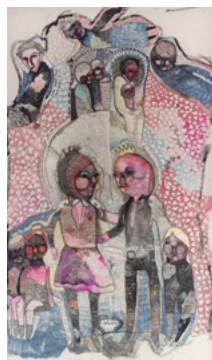

• **Judi 3 octobre à Magny-en-Vexin** : Vernissage et rencontre avec l'artiste **Caroline Dahyot** qui présentera son exposition 'Aux murs de ma maison'. →RV à 18h au 38 rue de Rouen.

Sorties culture, patrimoine et sport !

La découverte de ce parcours peut également se faire :

• **à pied** : Certaines expositions croisent la route de balades proposées par le Parc naturel régional du Vexin français et par Valdoise MyBalade (voir carte au dos). Plus d'infos sur www.pnr-vexin-francais.fr et www.valdoisemybalade.fr

• **à vélo** : Plusieurs parcours vous sont proposés par Vél'OFIL et des visites guidées sont également possibles (à partir de 30€ la demi-journée). →Renseignements et réservations au 07 49 95 38 21, à velofilduvexin@gmail.com ou sur www.velofilduvexin.com

• **en canoë 2/3 places** : CanoSeine vous propose au départ de Vétheuil une navigation sur les traces de Monet (20€/personne). →Réservations auprès de Julien au 06 81 09 49 82. Prévoir un pique-nique. Il est indispensable de savoir nager;

Des expositions d'art contemporain
à toute heure et en accès libre !

De gauche à droite et de haut en bas : (ligne 1) Guillaume Martial / Armelle de Sainte Marie / Clément Bedel • (ligne 2) Les Sœurs siamoises / Ensaders / Henri Blommers / Annick Mischler • (ligne 3) Michel Bousquet / Sabine Krawczyk / Henri Blommers / Caroline Dahyot

Un parcours culturel proposé par **communexpo**
en collaboration avec **Arterritoires** partager la culture

PRÉFET
DE LA RÉGION
D'ÎLE-DE-FRANCE
Direction régionale
des Affaires culturelles
d'Île-de-France

COMMUNAUTÉ DE COMMUNES
vexin val de seine
Commission Culture & Patrimoine

Parc
naturel
régional
du Vexin français

Grâce aux précieux soutiens de :